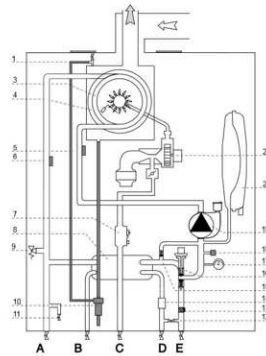

Vízkeférgást szemléltető ábra