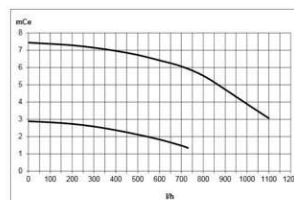

Szivattyú maradék emelőmagassága ΔT 20°C