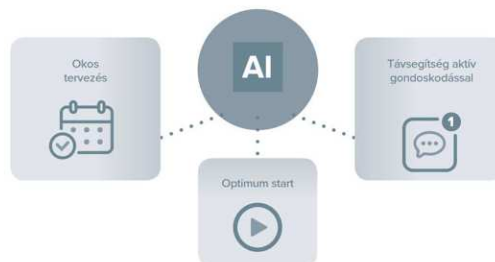

Okos tervezés: Kazánja igény szerint megfigyelheti használati szokásait és ezáltal személyre szabott, heti szintű terveket készíthet, melyek később önállóan igazodnak az Ön változó szükségleteihez.

Optimum start: E funkció aktiválásával az Ariston NET képes azonosítani otthona hőmérsékleti viszonyait és ez alapján elkezdni a fűtést. Ennek eredménye a kívánt hőfok, amikor csak szüksége van rá, mindezt minimális fogyasztás mellett.

Távsegítség aktív gondoskodással: Az Ariston NET távsegítő szolgáltatására feliratkozva szervizközpontja folyamatosan figyelemmel követheti rendszerét és orvosolni tudja a felmerülő hibákat anélkül, hogy Ön bármilyen kényelmetlenséget tapasztalna. Az AI támogatásnak köszönhetően az Ariston NET akár a csökkenő víznyomást is képes előre jelezni és értesítést küldeni róla.

ARISTON 113

Prémium dizájn

Tökéletesen illeszkedik otthonába

A One+ wifi kazánok kiemelkedőnek számítanak exkluzív, szabadalmaztatott dizájnjuknak köszönhetően, melyet jellegzetes formatervezés és prémium anyaghasználat jellemez. Emellett high-tech kezelőfelület gondoskodik arról, hogy az otthoni fűtés menedzselése egy zökkenőmentes és kellemes élményt jelentsen.

Korszerű olasz külső

Az új, One+ wifi kazánok egytől-egyig Olaszországban lettek tervezve és gyártva, és annak az Umberto Palermónak a korszerű és magával ragadó alkotásai, akinek korábbi díjnyertes termékeink is köszönhetőek.